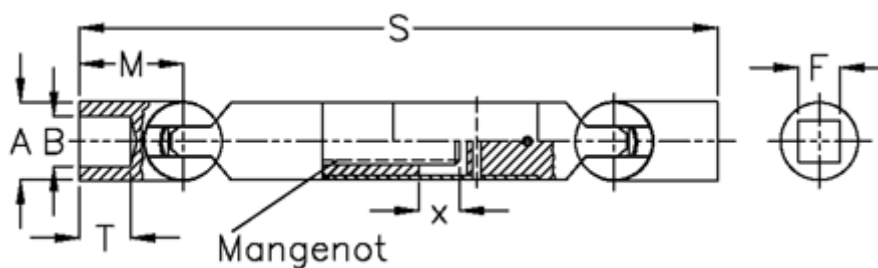

Varenummer: 078321042
Beskrivelse: Kugleled med udtræk 0.832.104.002
s=250 x=60 firkant 16

Mål

A	= 32
F	= 16
M	= 40.0
Mangenot	= 6x16x20
MD max. Nm	= 60
s	= 250
T	= 19
x	= 60